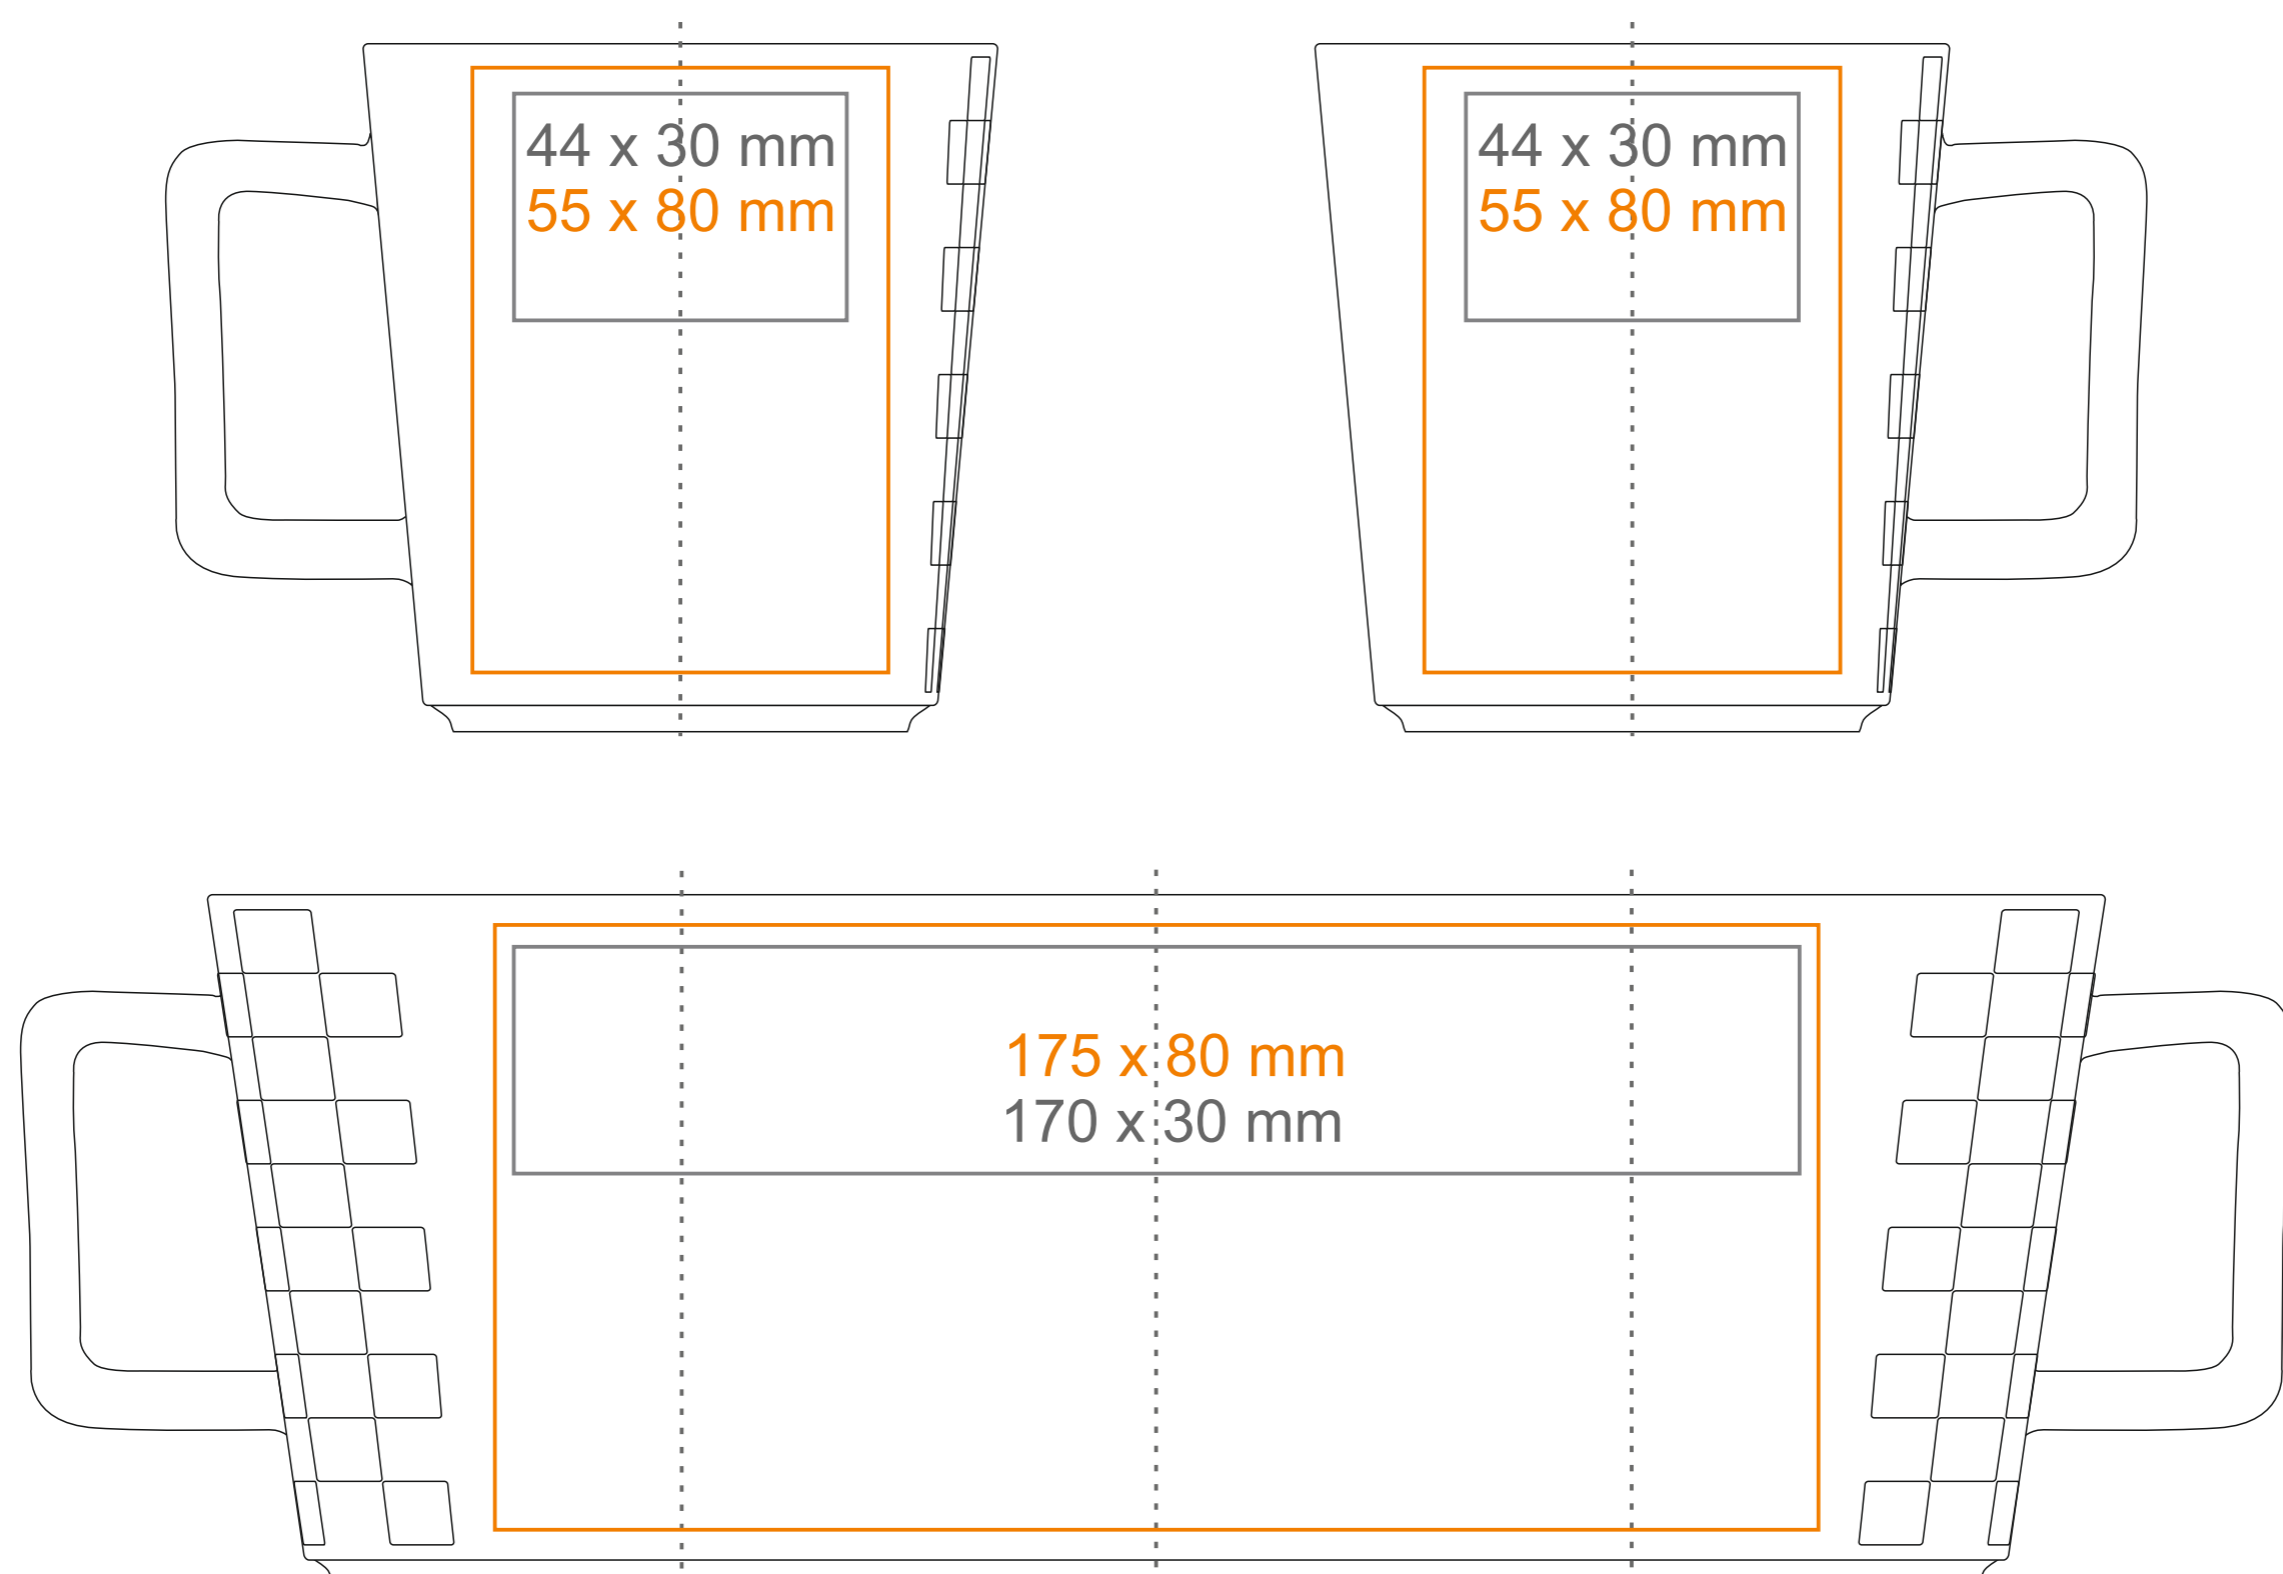

M543 **GAMBIT**

290 ml / h: 91 mm / Ø 84 mm

Nadruk na uchu	50 x 9 mm
Nadruk wewnątrz na ściance	40 x 20 mm
Nadruk wewnątrz na dnie	Ø 35 mm
Nadruk od spodu	Ø 42 mm

*W przypadku projektów dla kalkomanii wybiegających poza standardową powierzchnię nadruku prosimy o kontakt z działem handlowym.

[Jak należy przygotować projekty do druku](#)

legenda

- Nadruk kalkomania (Transfer Print)
- Piaskowanie (Sensitive Touch)
- Nadruk bezpośredni (Direct Print)